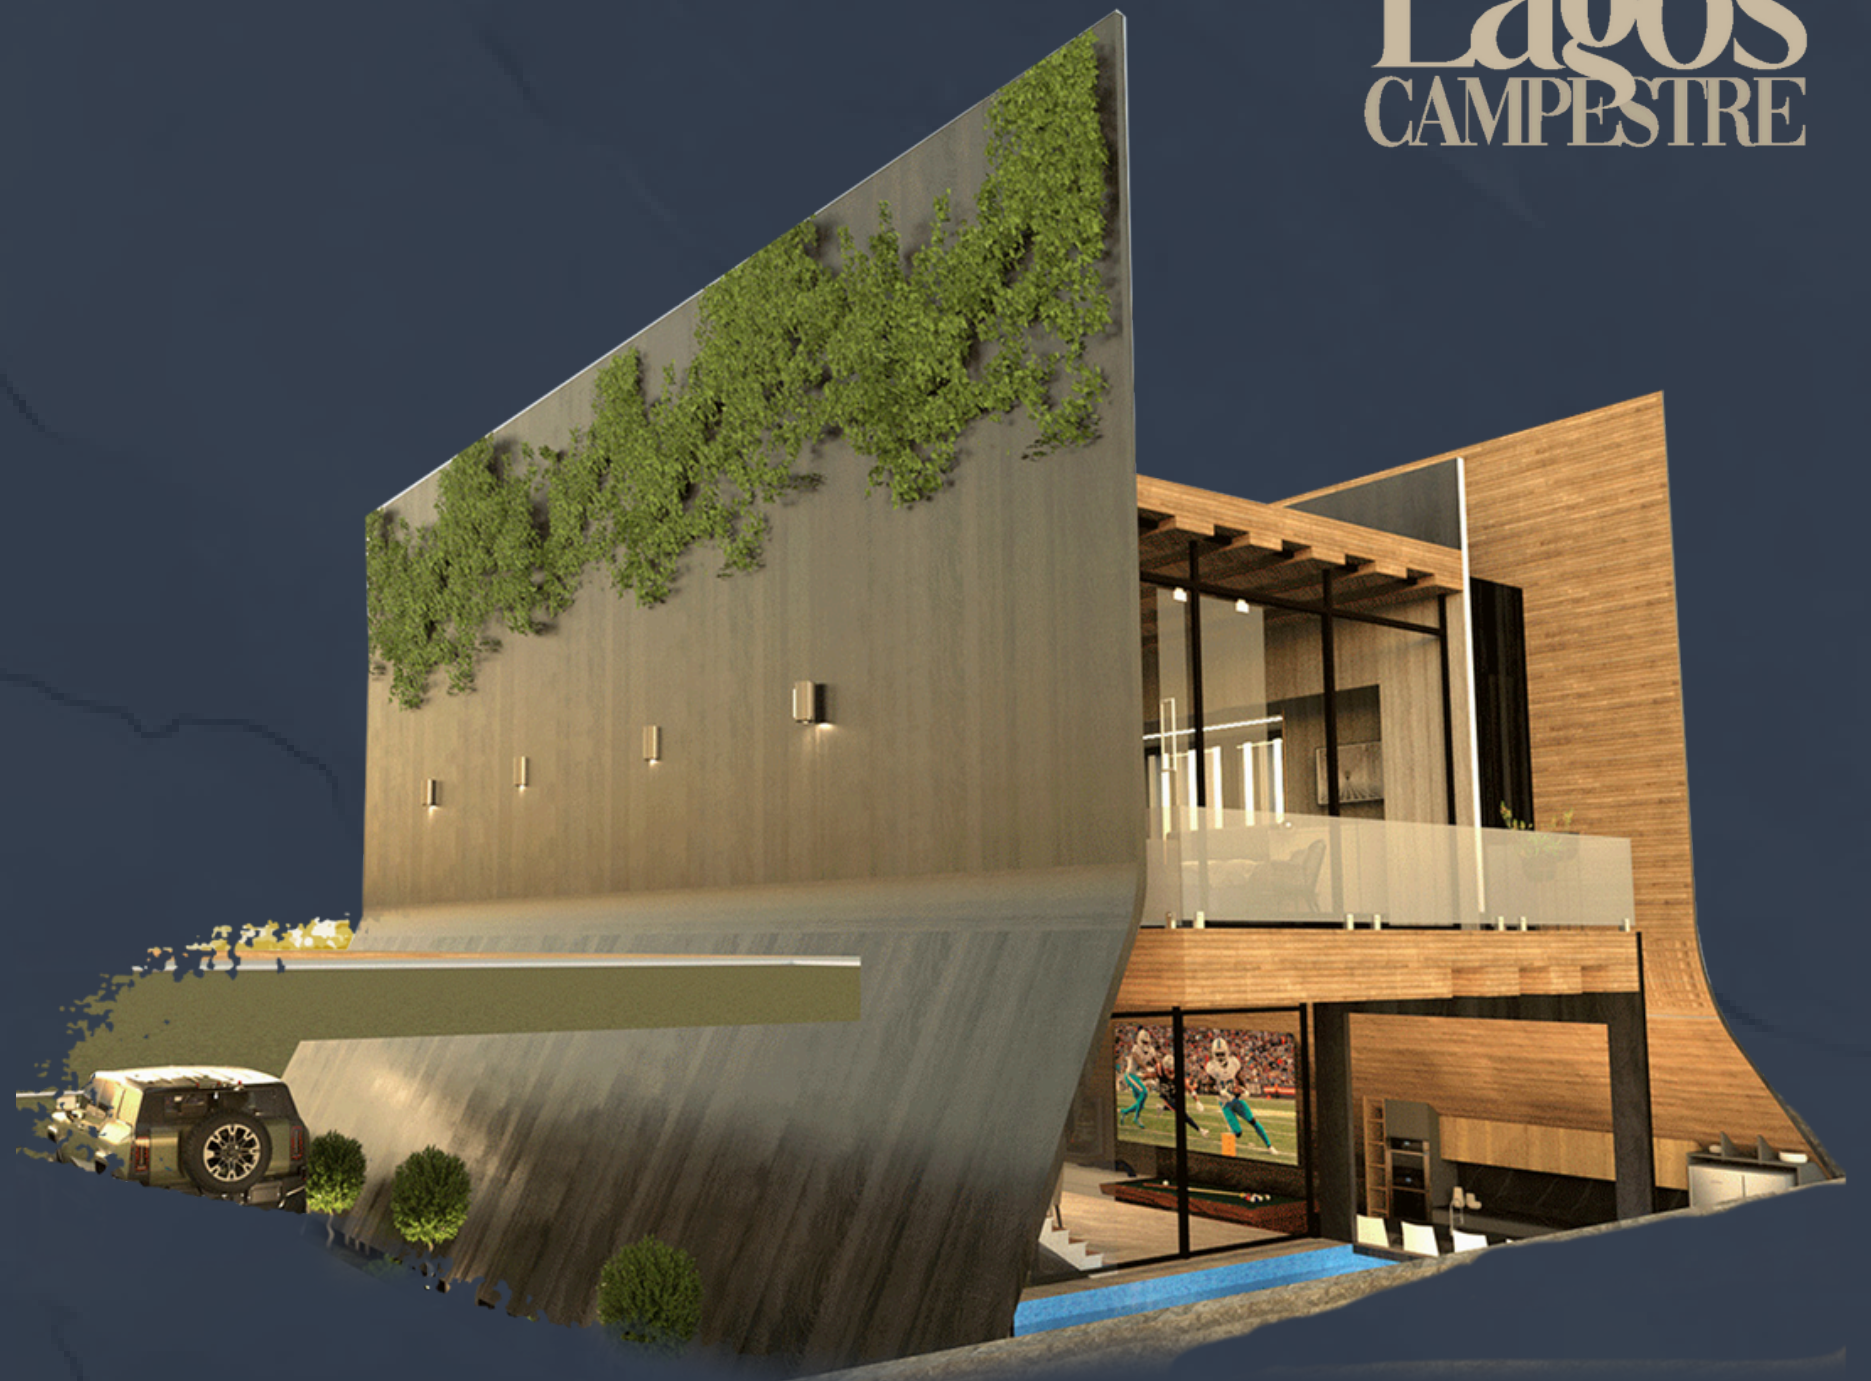

Catálogo
2024

TU NUEVO *Estilo de Vida* COMIENZA EN

Lagos
CAMPESTRE

Estimado lector

Nos enorgullece presentar una colección exclusiva de diseños de cabañas inspiradas en los lagos más emblemáticos del mundo. Cada diseño ha sido cuidadosamente concebido para capturar la esencia única y la belleza natural de Lagos Campestre. **Creando espacios que no solo ofrecen comodidad y lujo, sino que también reflejan la serenidad y majestuosidad de su entorno natural.** Estas cabañas son el resultado de una fusión entre la arquitectura contemporánea y la inspiración tomada de algunos de los lagos más impresionantes a nivel global, con el objetivo de ofrecer una experiencia de vida excepcional en armonía con la naturaleza.

Catálogo
2024

Propuesta de diseño

LAGO

Caspio

Comúnmente confundido y Mejor conocido como “Mar” Caspio pero por sus características realmente es un lago. **La casa** si bien tiene un diseño con aspecto contemporáneo y residencial cuenta con el programa arquitectónico de una cabaña.

Además de que es de agua **Salobre**. Por lo que en sus ambas cubiertas lateral representan la ambivalencia de salado y dulce.

Lagos
CAMPESTRE

GRUPO
LEONES
INMOBILIARIA Y CONSTRUCTORA

Lagos
CAMPESTRE

LAGO *Baikal*

Lagos
CAMPESTRE

Además de ser el quinto lago más grande del mundo y representar el 20% de agua dulce del mundo no congelada, es el lago con menor índice de turbidez. Por lo que **esta cabaña** por medio de su icono a fachada de acero representa la estabilidad y solidez de Baikal.