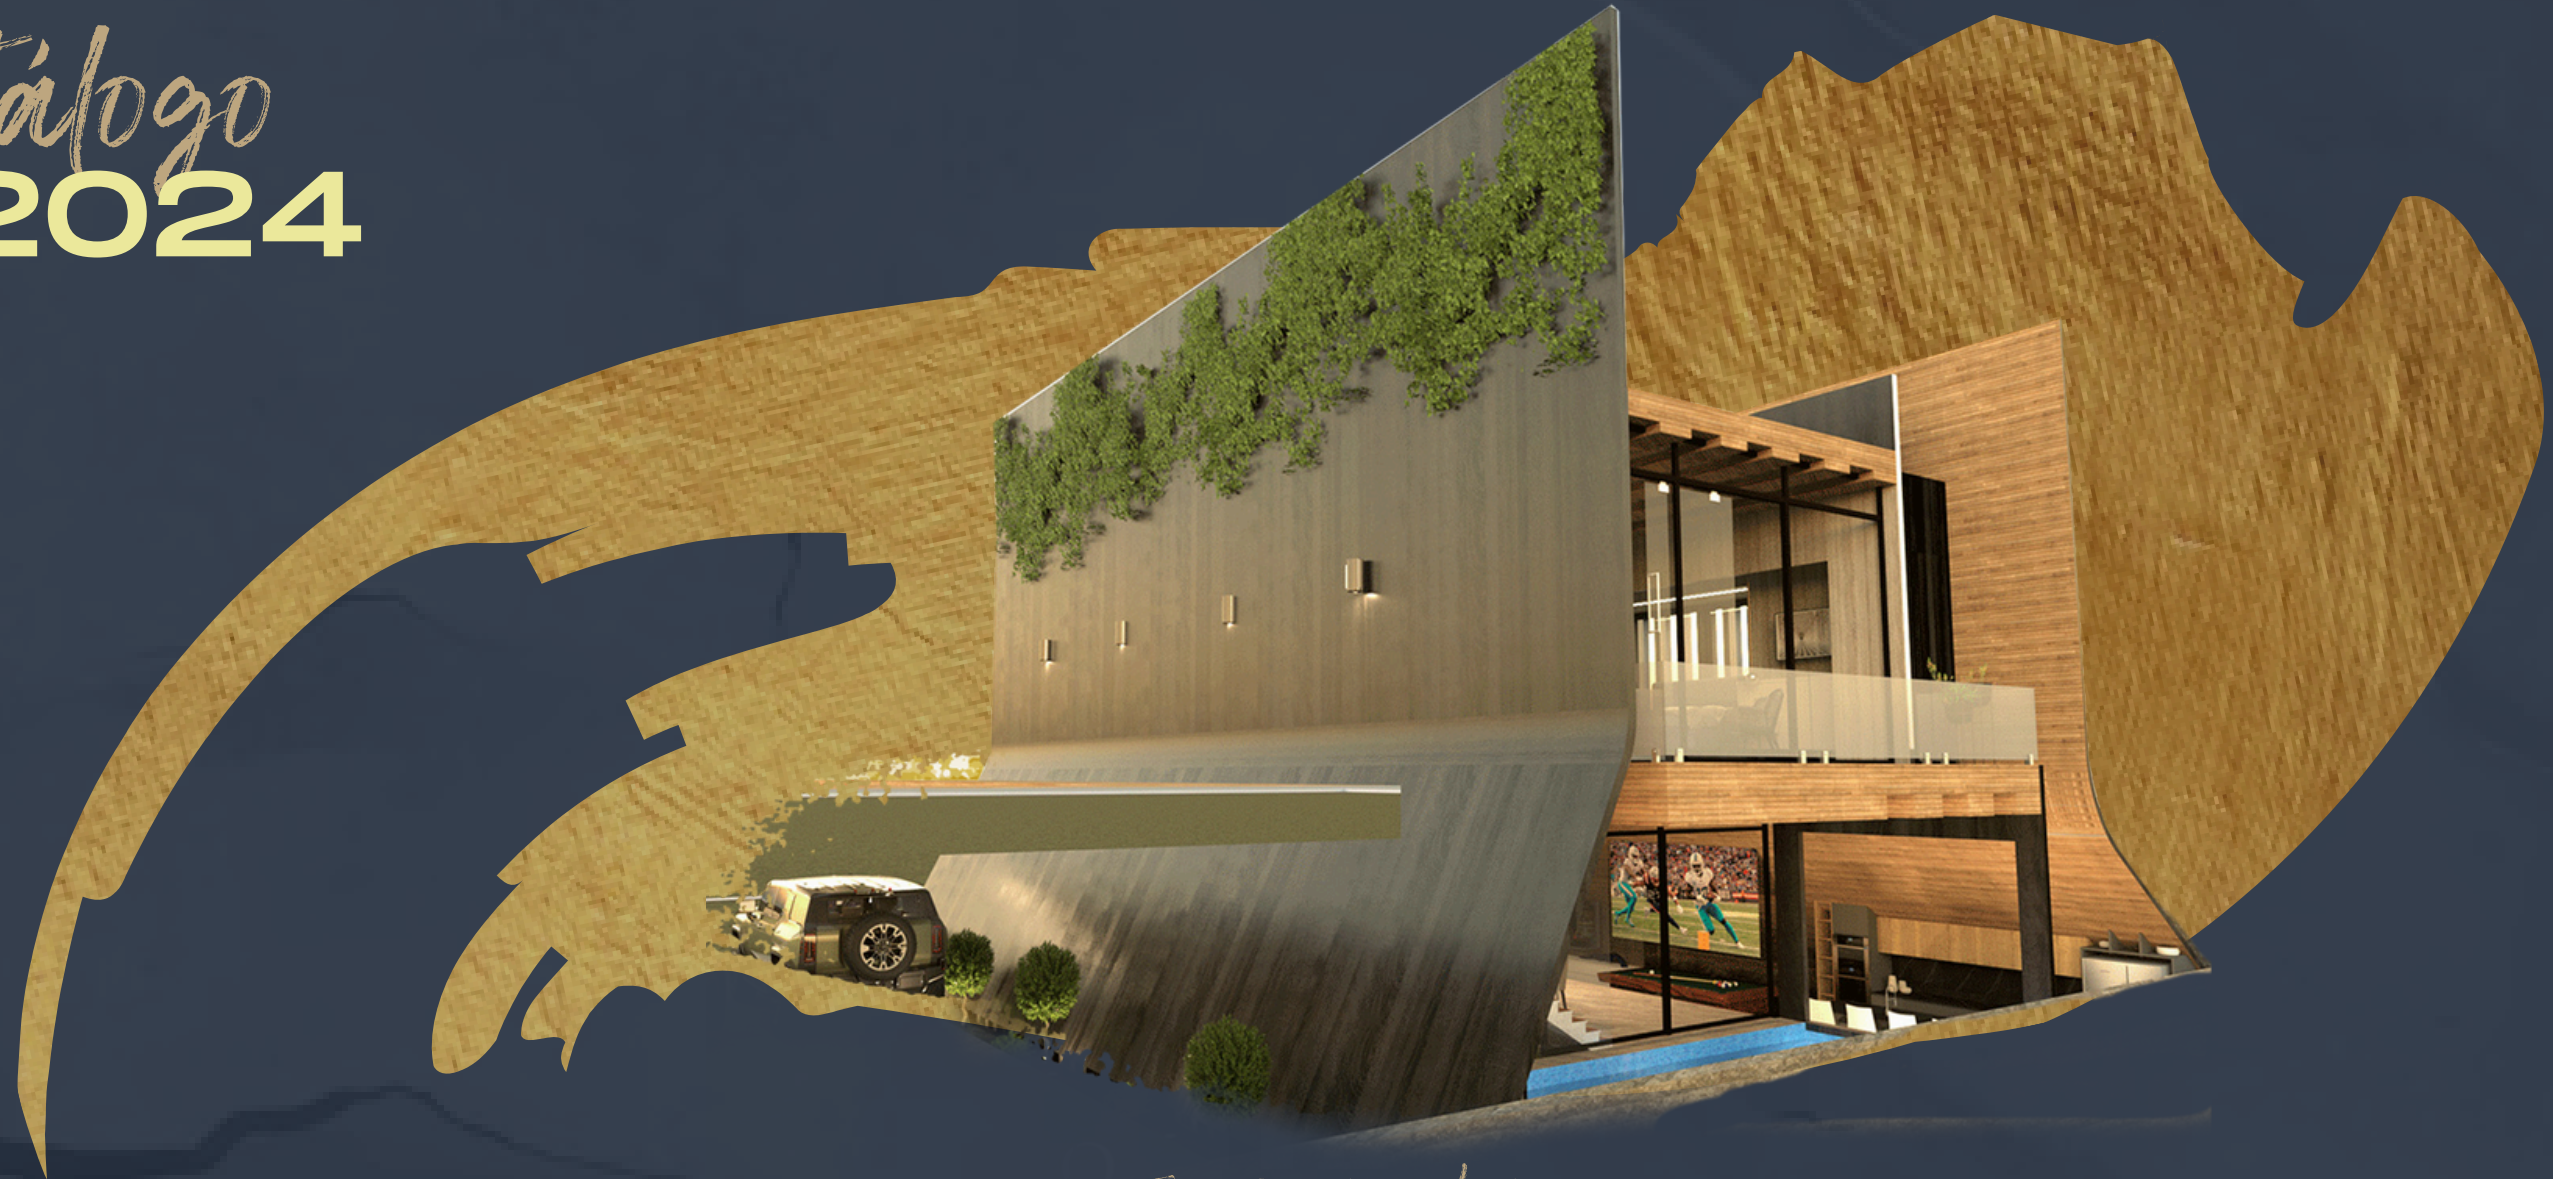

Catálogo
2024

TU NUEVO *Estilo de Vida* COMIENZA EN

Lagos
CAMPESTRE

Estimado lector

Nos enorgullece presentar una colección exclusiva de diseños de cabañas inspiradas en los lagos más emblemáticos del mundo. Cada diseño ha sido cuidadosamente concebido para capturar la esencia única y la belleza natural de Lagos Campestre. **Creando espacios que no solo ofrecen comodidad y lujo, sino que también reflejan la serenidad y majestuosidad de su entorno natural.** Estas cabañas son el resultado de una fusión entre la arquitectura contemporánea y la inspiración tomada de algunos de los lagos más impresionantes a nivel global, con el objetivo de ofrecer una experiencia de vida excepcional en armonía con la naturaleza.

Catálogo
2024

Propuesta de diseño

LAGO

Caspio

Comúnmente confundido y Mejor conocido como “Mar” Caspio pero por sus características realmente es un lago. **La casa** si bien tiene un diseño con aspecto contemporáneo y residencial cuenta con el programa arquitectónico de una cabaña.

Además de que es de agua **Salobre**. Por lo que en sus ambas cubiertas lateral representan la ambivalencia de salado y dulce.

Lagos
CAMPESTRE

GRUPO
LEONES
INMOBILIARIA Y CONSTRUCTORA

Lagos
CAMPESTRE

LAGO *Baikal*

*Evocando la morfología de “Nessie” **Está cabaña cuenta con un recorrido interior.** Diseñado para que al momento de que los usuarios recorran esta secuencia serpental puedan tener hasta 10 o 15 escenas distintas de la cabaña y brindando un misterio de que tan amplio es el espacio de la cabaña.*