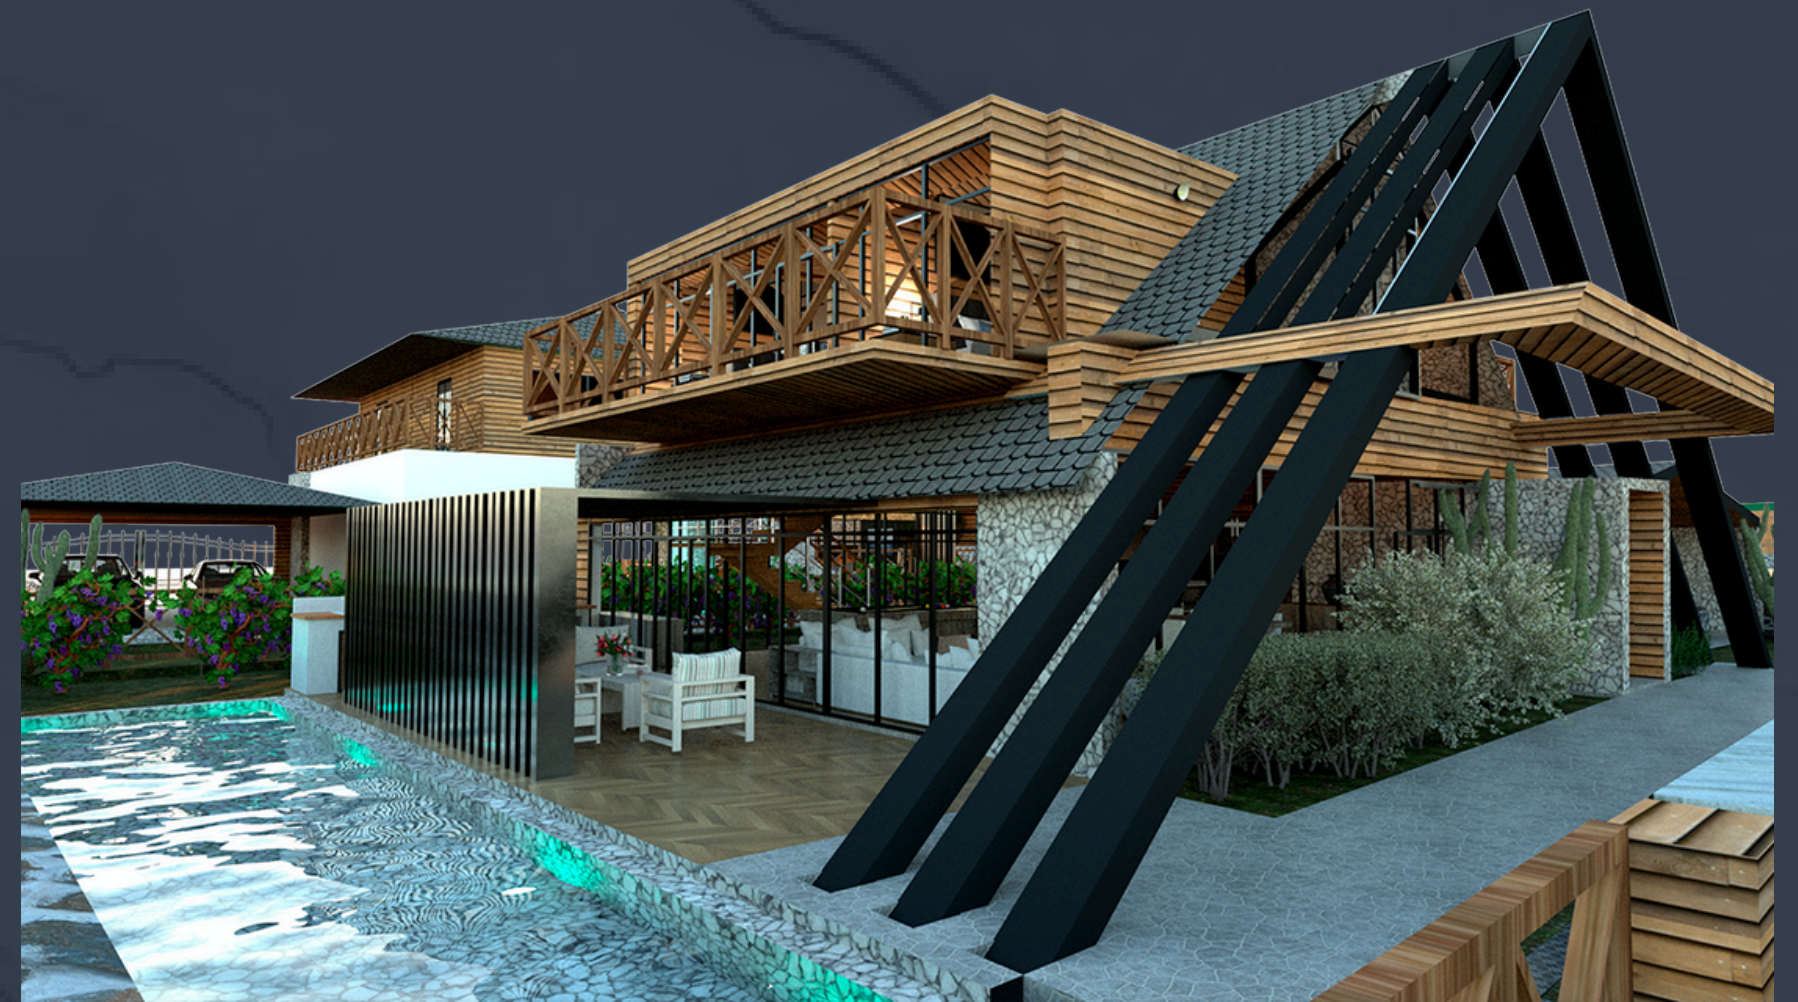

Lagos CAMPESTRE

GRUPO
LEONES
INMOBILIARIA Y CONSTRUCTORA