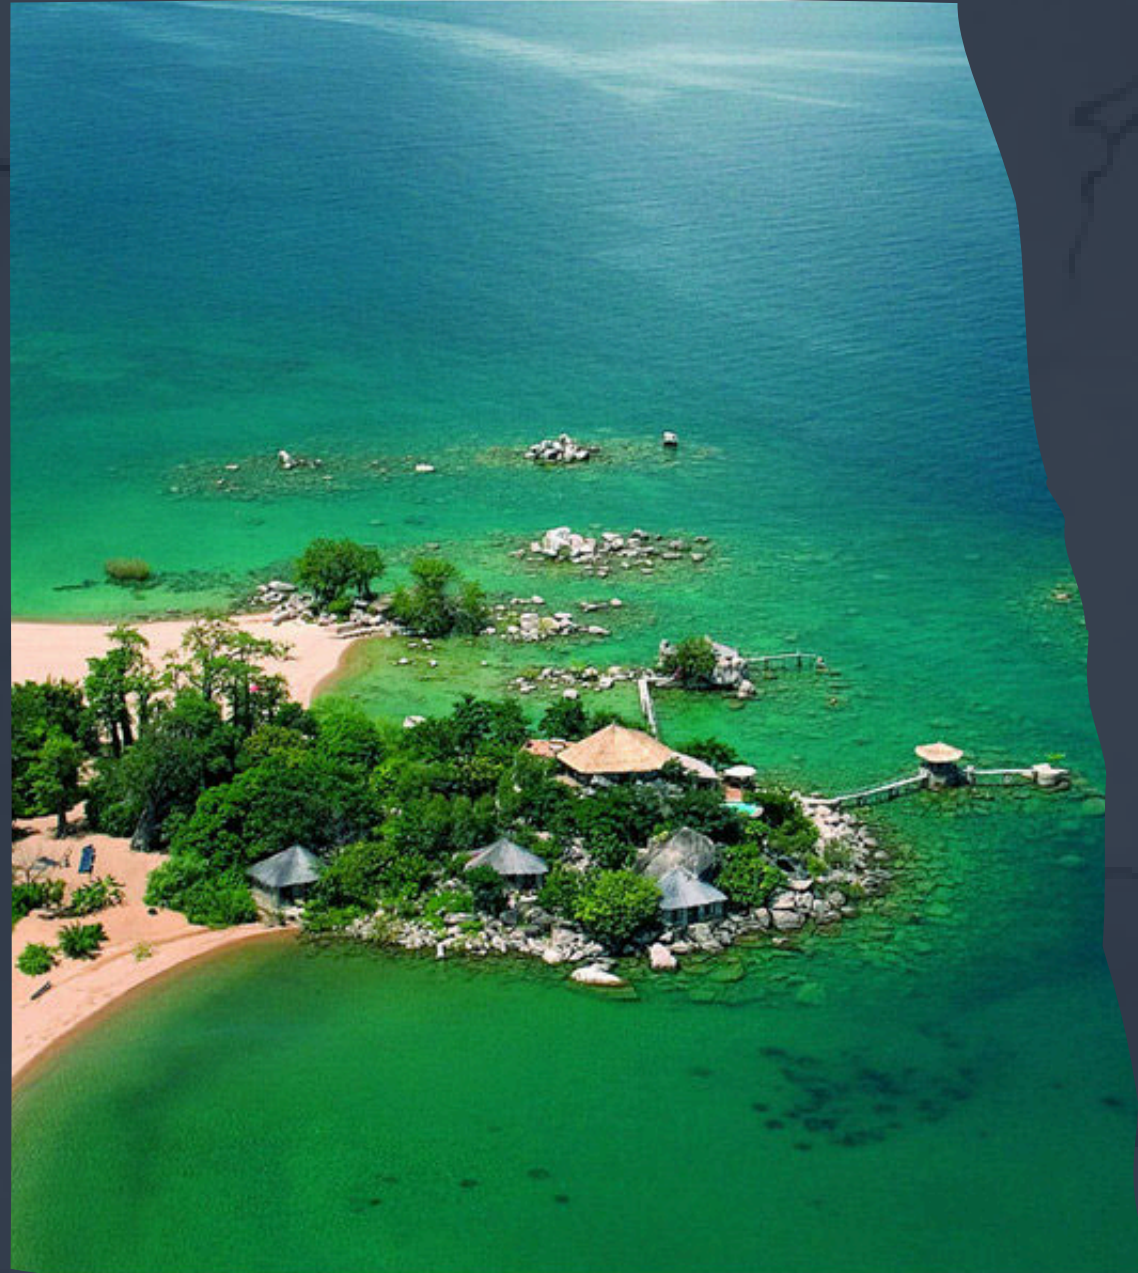

Catálogo
2024

TU NUEVO *Estilo de Vida* COMIENZA EN

Lagos
CAMPESTRE

Estimado lector

Nos enorgullece presentar una colección exclusiva de diseños de cabañas inspiradas en los lagos más emblemáticos del mundo. Cada diseño ha sido cuidadosamente concebido para capturar la esencia única y la belleza natural de Lagos Campestre. **Creando espacios que no solo ofrecen comodidad y lujo, sino que también reflejan la serenidad y majestuosidad de su entorno natural.** Estas cabañas son el resultado de una fusión entre la arquitectura contemporánea y la inspiración tomada de algunos de los lagos más impresionantes a nivel global, con el objetivo de ofrecer una experiencia de vida excepcional en armonía con la naturaleza.

Lagos
CAMPESTRE

Además de ser el quinto lago más grande del mundo y representar el 20% de agua dulce del mundo no congelada, es el lago con menor índice de turbidez. Por lo que **esta cabaña** por medio de su icono a fachada de acero representa la estabilidad y solidez de Baikal.

Lagos CAMPESTRE

GRUPO
LEONES
INMOBILIARIA Y CONSTRUCTORA

LAGO

Malawi

Lagos
CAMPESTRE

El cuarto lago de agua dulce más grande del mundo. Y el que tiene una Mayor diversidad de especies. Malawi alberga más de 700 especies de peces.

Lagos
CAMPESTRE