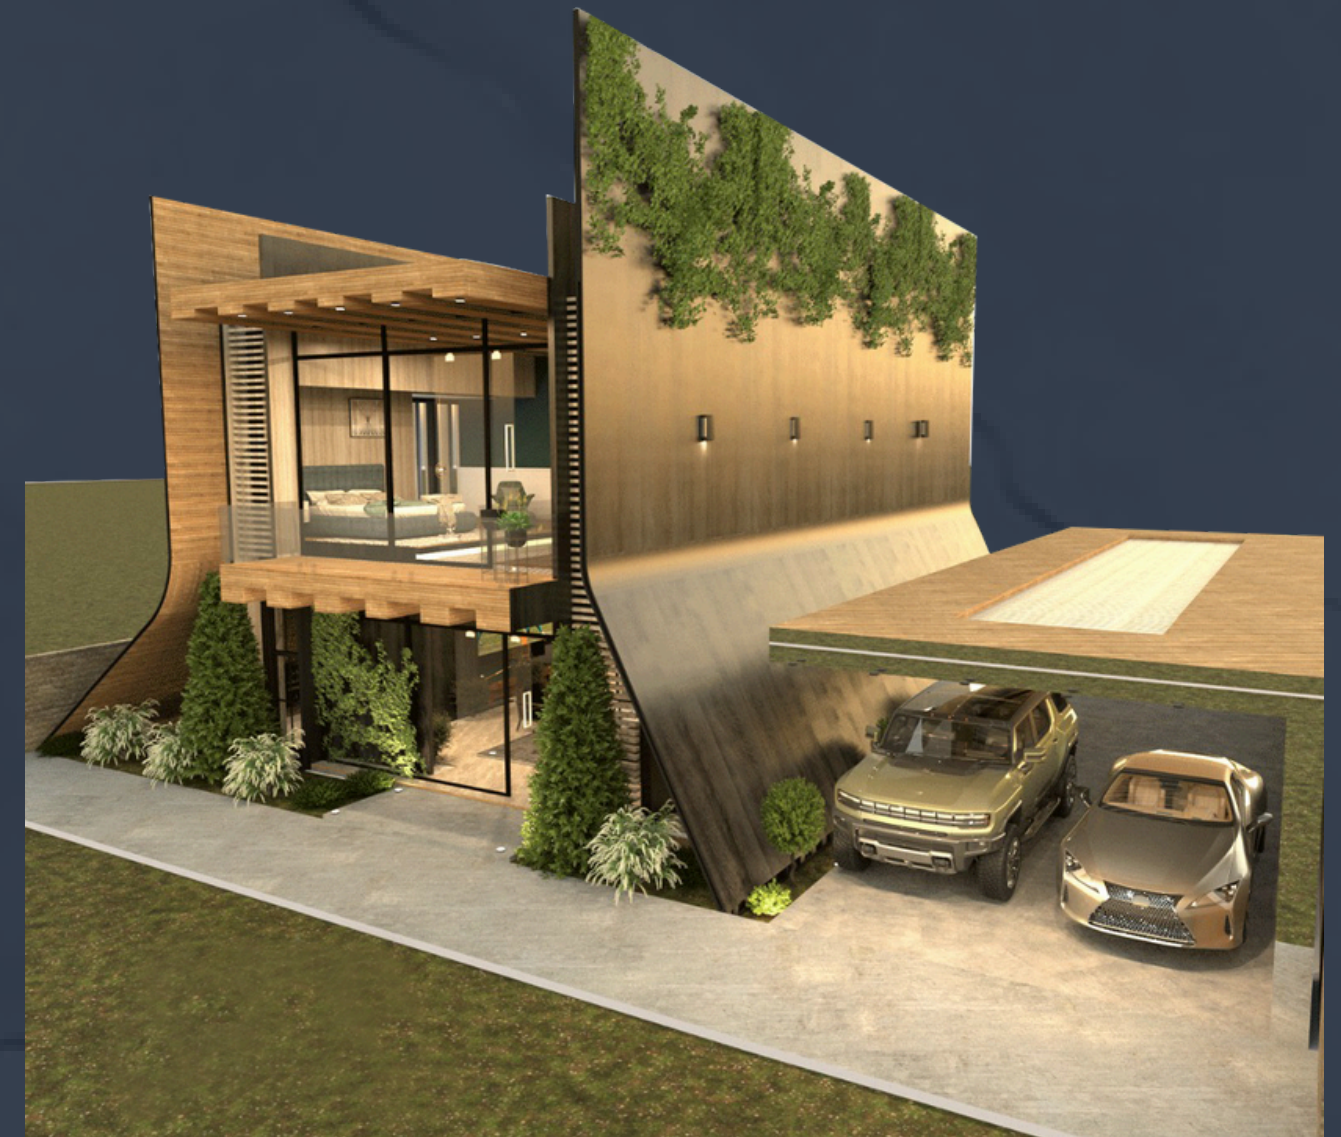

Catálogo
2024

TU NUEVO *Estilo de Vida* COMIENZA EN

Lagos
CAMPESTRE

Estimado lector

Nos enorgullece presentar una colección exclusiva de diseños de cabañas inspiradas en los lagos más emblemáticos del mundo. Cada diseño ha sido cuidadosamente concebido para capturar la esencia única y la belleza natural de Lagos Campestre. **Creando espacios que no solo ofrecen comodidad y lujo, sino que también reflejan la serenidad y majestuosidad de su entorno natural.** Estas cabañas son el resultado de una fusión entre la arquitectura contemporánea y la inspiración tomada de algunos de los lagos más impresionantes a nivel global, con el objetivo de ofrecer una experiencia de vida excepcional en armonía con la naturaleza.

Catálogo
2024

Propuesta de diseño

LAGO

Caspio

Comúnmente confundido y Mejor conocido como “Mar” Caspio pero por sus características realmente es un lago. **La casa** si bien tiene un diseño con aspecto contemporáneo y residencial cuenta con el programa arquitectónico de una cabaña.

Además de que es de agua **Salobre**. Por lo que en sus ambas cubiertas lateral representan la ambivalencia de salado y dulce.

Lagos
CAMPESTRE

GRUPO
LEONES
INMOBILIARIA Y CONSTRUCTORA

Lagos
CAMPESTRE

LAGO *Baikal*

*Evocando la morfología de “Nessie” **Está cabaña cuenta con un recorrido interior.** Diseñado para que al momento de que los usuarios recorran esta secuencia serpental puedan tener hasta 10 o 15 escenas distintas de la cabaña y brindando un misterio de que tan amplio es el espacio de la cabaña.*